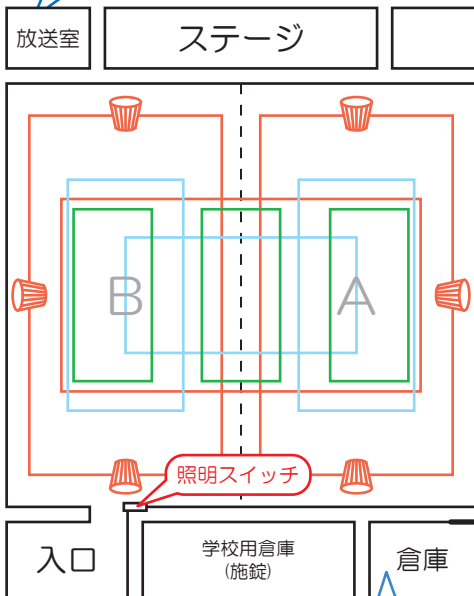

# 若草中学校体育館

陪幕のスイッチは放送室の中  
バスケットゴール可動リモコンも放送室の中  
放送室の鍵は貸し出していない(日中中学校のみ使用)

※障害者用トイレ有

貸出区分：A面(北)・B面(南)・全面

バレー(6人制)：2面、横だと1面

バドミントン：3面(全面使用時)

バスケット：2面、縦だと一面  
(狭いが公式戦も可)

- ・バレー用支柱2組
- ・バレー用ネット2枚
- ・バドミントン用支柱3組
- ・バドミントン用ネット3枚
- ・ネット締め器ハンドル
- ・バスケットゴール出しハンドル