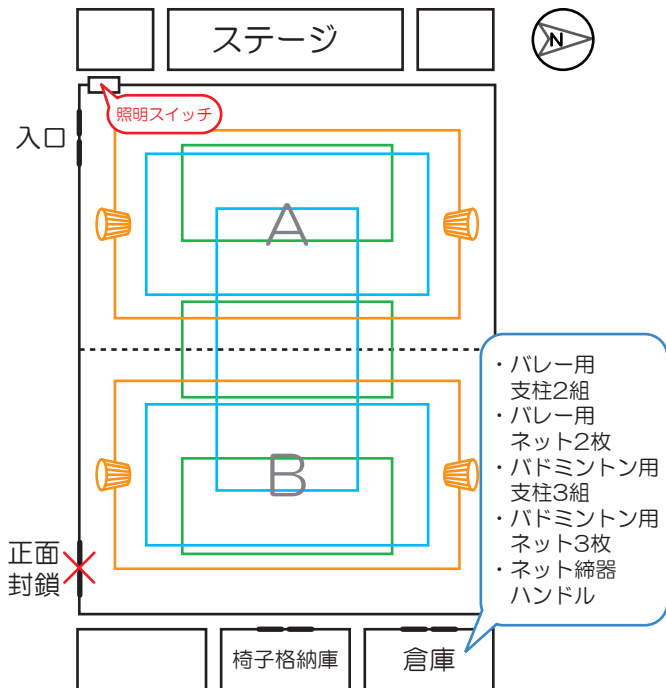

小笠原小学校体育館

貸出区分：A面(西)・B面(東)・全面

バレー(6人制)：2面、縦だと1面

バドミントン：3面(ソフトバレー可)

ミニバス：2面