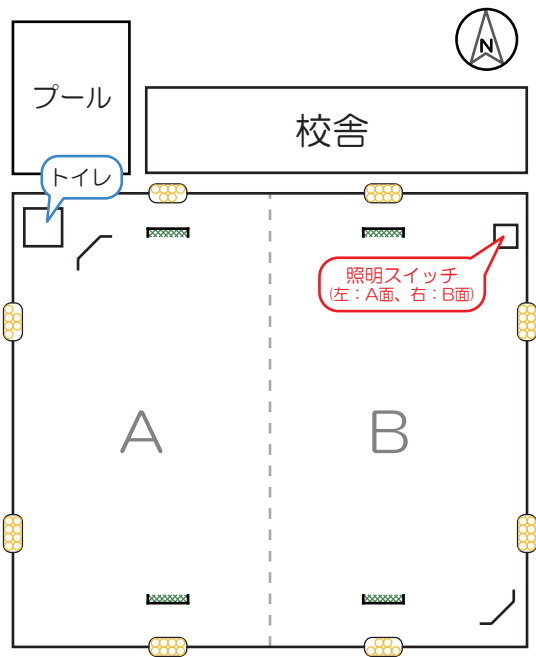

# 小笠原小学校グラウンド

貸出区分：A面(西)・B面(東)・全面

利用可能競技：ソフトボール、サッカー、  
グラウンドゴルフなど(野球は×)