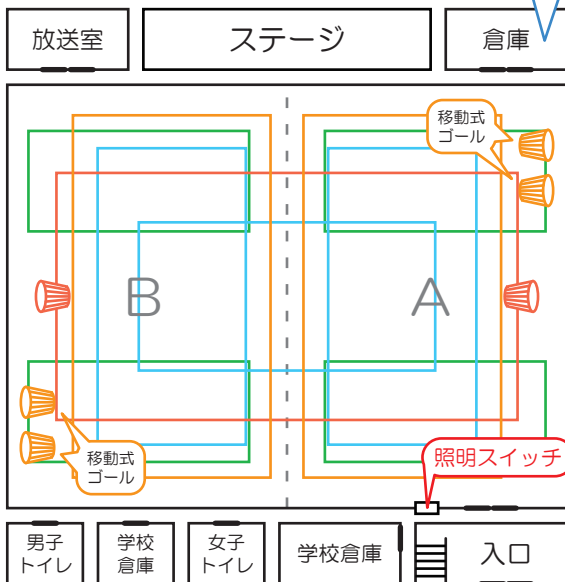

八田農業者トレーニングセンター

- ・バレー用支柱2組・バレー用ネット2枚
- ・ネット締器ハンドル
- ・バドミントン用支柱4組・バドミントン用ネット4枚
- ・バスケットゴール出しハンドル

貸出区分：A面(南)・B面(北)・全面

バレー(6人制)：2面、横だと一面(9人制可)

バドミントン：4面(ソフトバレー可)

ミニバス：2面(横だとバスケット1面)

※ソフトバレーは継ぎ足す支柱が2組しかないので取れるのは2面。