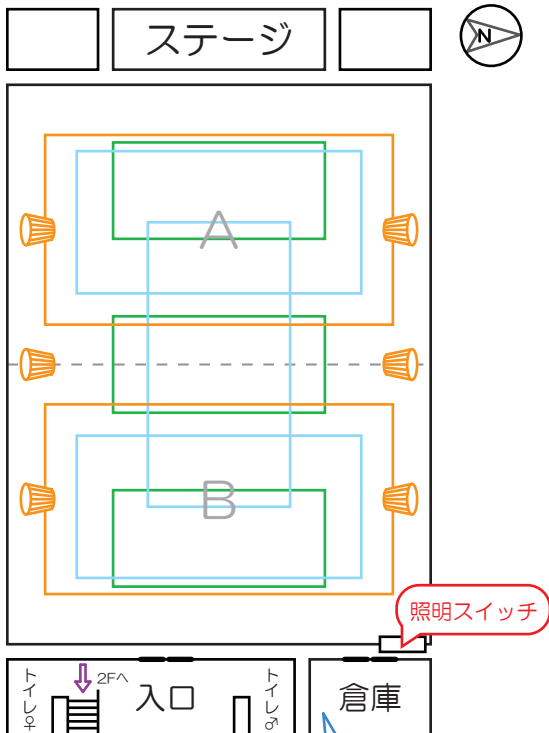

櫛形西体育館

貸出区分：A面(西)・B面(東)・全面

バレー(6人制)：2面、縦だと1面

バドミントン：3面(全面使用時)

ミニバス：2面(ゴール6ヶ所)

※フットサル利用可

- ・バレー用支柱2組
- ・バレー用ネット2枚
- ・バドミントン用支柱3組
- ・バドミントン用ネット3枚
- ・ネット締め器ハンドル