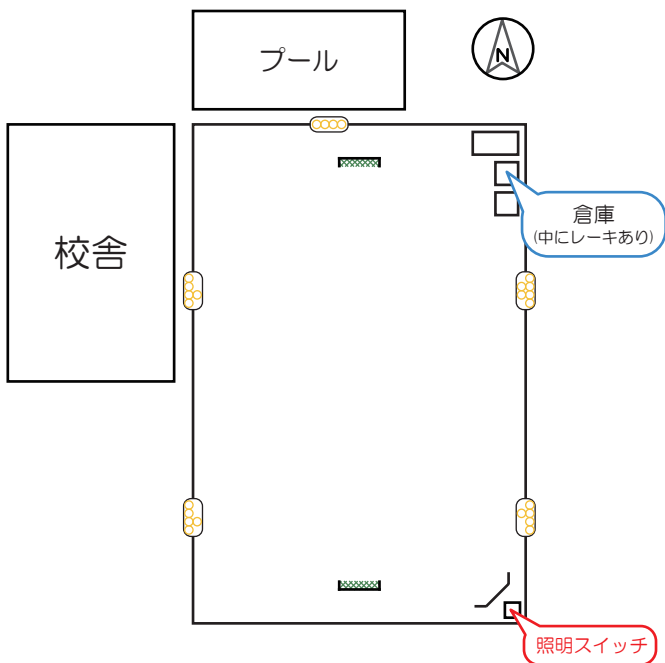

楕形西小学校グラウンド

貸出区分：全面のみ

利用可能競技：ソフトボール、少年野球、サッカー
グラウンドゴルフなど(野球は×)