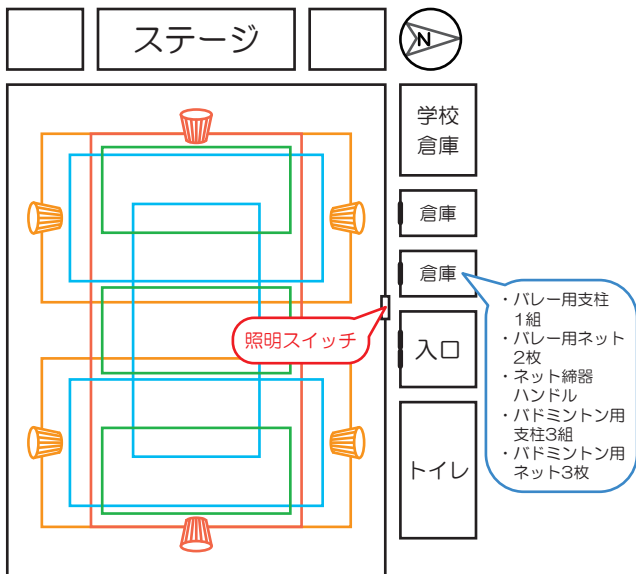

白根源小学校体育館

貸出区分：全面のみ

バレー(6人制)：2面、縦だと1面(9人制可)

バドミントン：3面(ソフトバレー可)

ミニバス：2面、縦だと1面(バスケ可)