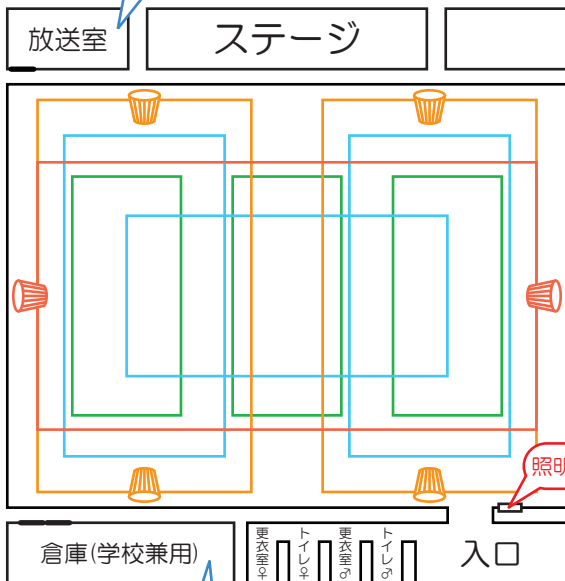

若草南小学校体育館

暗幕スイッチ・バスケットゴール可動リモコン
(鍵は貸出ファイル内にあり)

照明スイッチ

倉庫(学校兼用)

更衣室
トイレ
更衣室
トイレ

入口

※障害者用トイレあり

- ・バレー用支柱2組
- ・バレー用ネット2枚
- ・バドミントン用支柱3枚
- ・バドミントン用ネット3枚
- ・ネット締器ハンドル
- ・バスケットゴール出しハンドル

貸出区分：全面のみ

バレー：2面、横だと一面
(ともに6人制)

バドミントン：3面

ミニバス：2面(縦)

バスケット：1面(横、公式戦不可)