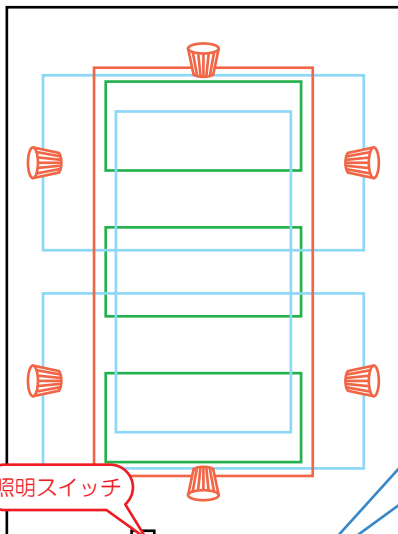

白根御勅使中学校体育館

ステージ

貸出区分：
全面のみ

バレー(6人制)：
2面、縦だと1面
バドミントン：
3面
バスケット：
1面(ゴール6ヶ所)

- ・バレー用ネット2枚
 - ・ネット締器ハンドル
 - ・バスケットゴール
 - ・昇降リモコン
- ※バドミントン用ネットなし

照明スイッチ

- ・バレー用支柱2組
- ・バドミントン用支柱3組

貸出区分：
全面のみ

利用可能競技：
卓球(卓球台5台)