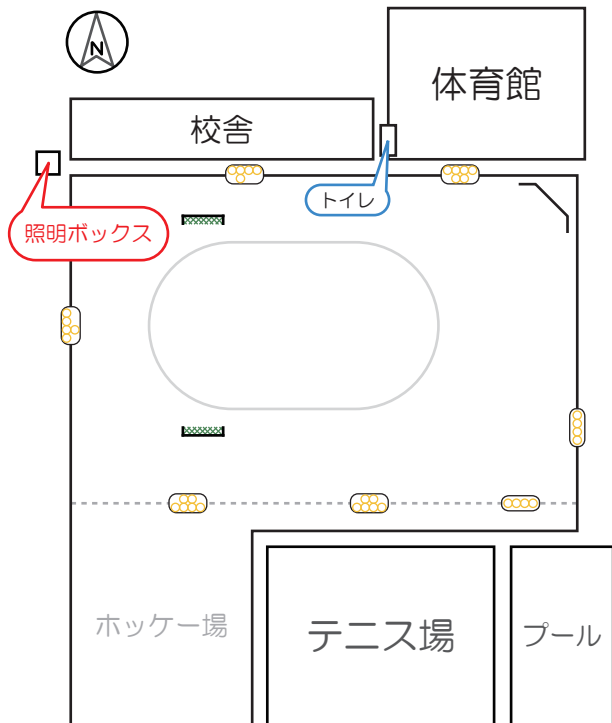

白根御勅使中学校グラウンド

貸出区分：A(ソフト)面、B(サッカー)面、全面

利用可能競技：ソフトボール、サッカー、陸上競技、
グラウンドゴルフなど(野球は×)