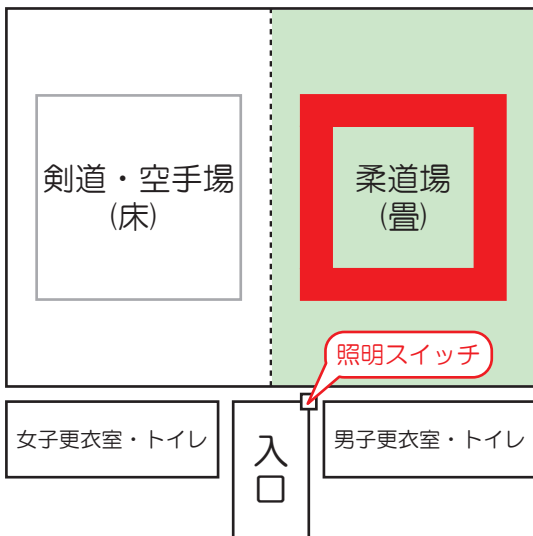

櫛形武道館

貸出区分：A面(畳)、B面(床)、全面
利用可能競技：柔道、剣道、
空手など