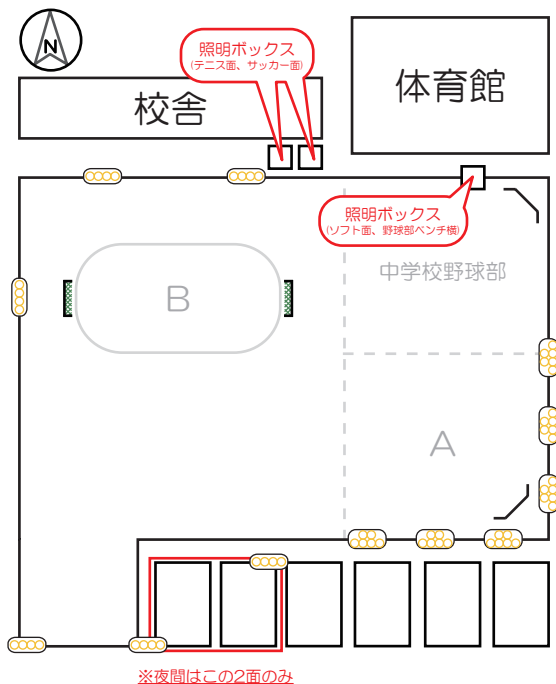

楕形中学校グラウンド

貸出区分：ソフトボール面(A)、陸上・サッカー面(B)、
テニス場

利用可能競技：ソフトボール、サッカー、陸上競技、
テニスなど(野球は×)