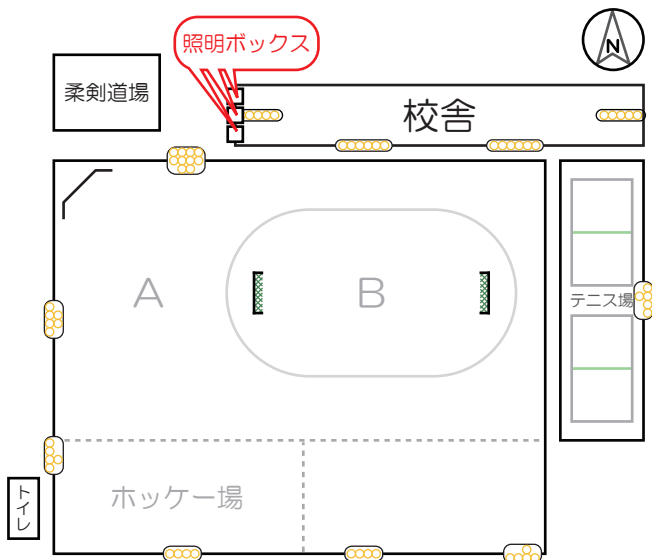

白根巨摩中学校グラウンド

※テニスコートは軟式テニスのみ利用可能。
硬式テニスは利用不可。

※照明ボックスは北側からテニスコート・B面・A面なる。

貸出区分：A(ソフト)面、B(サッカー)面、全面

利用可能競技：ソフトボール、サッカー、陸上競技など
(野球は全面使用時のみ利用可能)