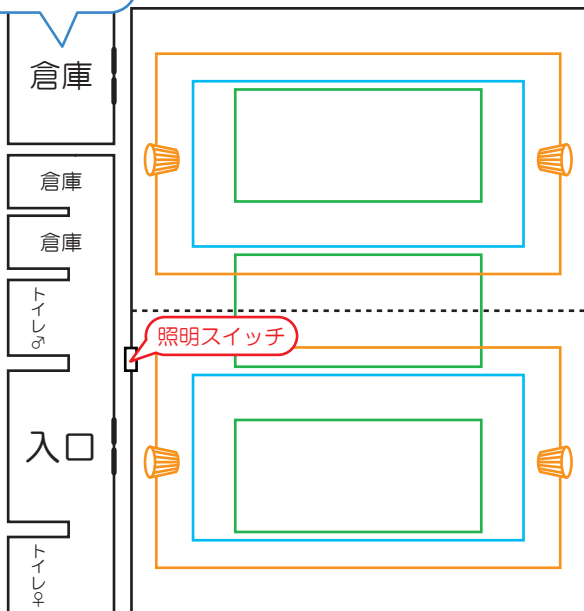

- ・バレー用支柱2組
- ・バレー用ネット2枚
- ・バドミントン用支柱3組
- ・バドミントン用ネット3枚
- ・ネット締器ハンドル
- ・バスケットゴール出しハンドル

橿形北体育館

ステージ

貸出区分：A面(北)・B面(南)・全面

バレー(6人制)：2面(9人制も可だがライン無し)

バドミントン：3面(ソフトバレー対応可)

ミニバス：2面

※21年度中に耐震工事があります。