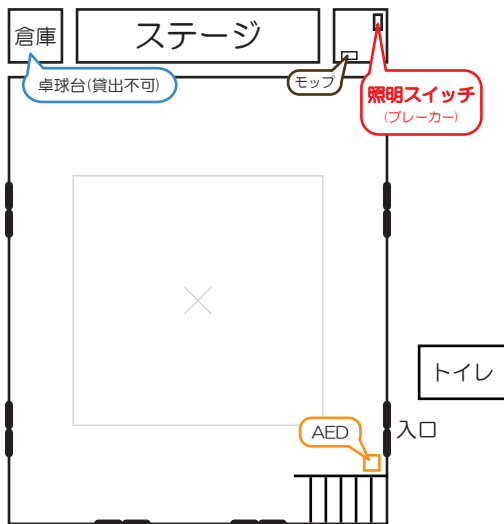

鏡中条体育館

※扉はいくつもあるが入口は一ヶ所のみ。

貸出区分：全面のみ

利用可能競技：剣道、エアロビクスなど(支柱・ネットなどの備品が無いいためバレーなどは×)