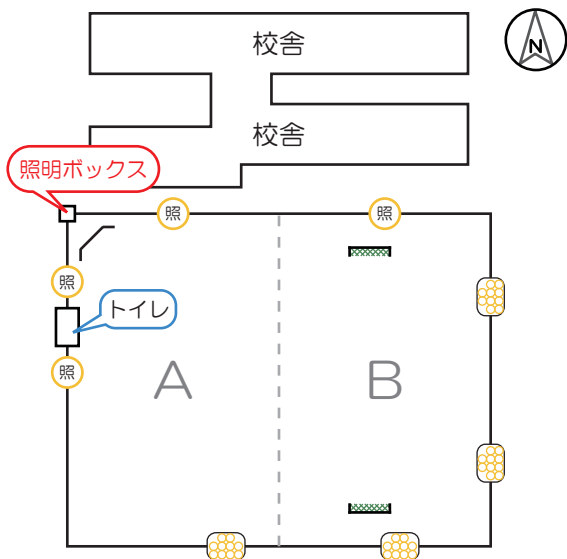

白根百田小学校グラウンド

貸出区分：A(西)面、B(東)面、全面

利用可能競技：ソフトボール、サッカー、少年野球、
グラウンドゴルフなど(野球は×)