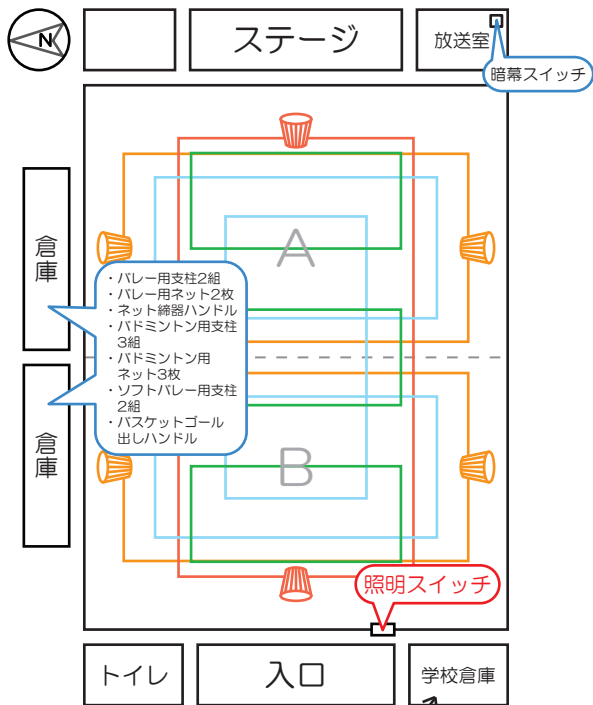

# 芦安小学校体育館

※学校倉庫内に照明昇降スイッチあり。

※バスケットゴール昇降リモコンは学校で管理をしている。

貸出区分：A面(東)・B面(東)・全面

バレー(6人制)：2面、縦だと1面

バドミントン：3面(全面使用時)

ミニバス：2面(縦だと1面、縦のみバスケ可)