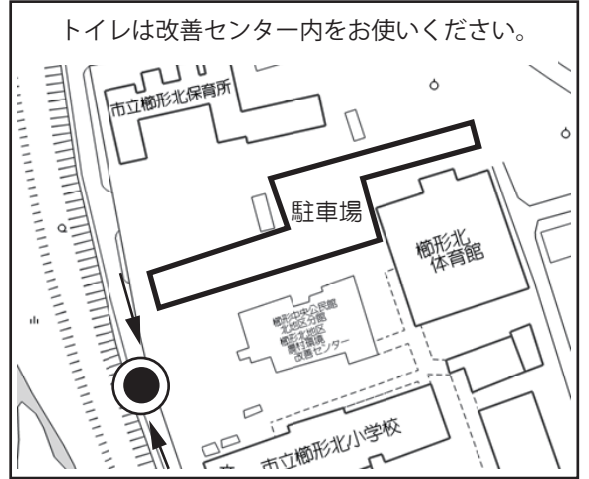

中継所案内図

スタート・ゴール（陸上競技場）

楯形北改善センター

落合小学校

白根桃源図書館

JA こま野飯丘支所跡地

小笠原小学校

JA こま野曲輪田支所