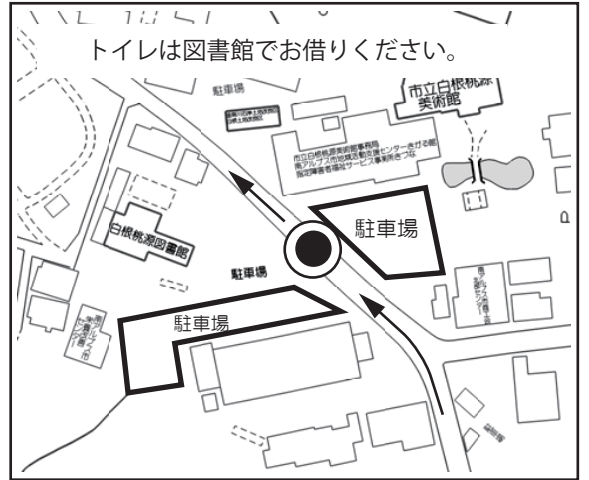

中継所案内図

スタート・ゴール（陸上競技場）

楯形北改善センター

落合小学校

白根桃源図書館

JA こま野飯丘支所跡地

小笠原小学校

JA こま野曲輪田支所