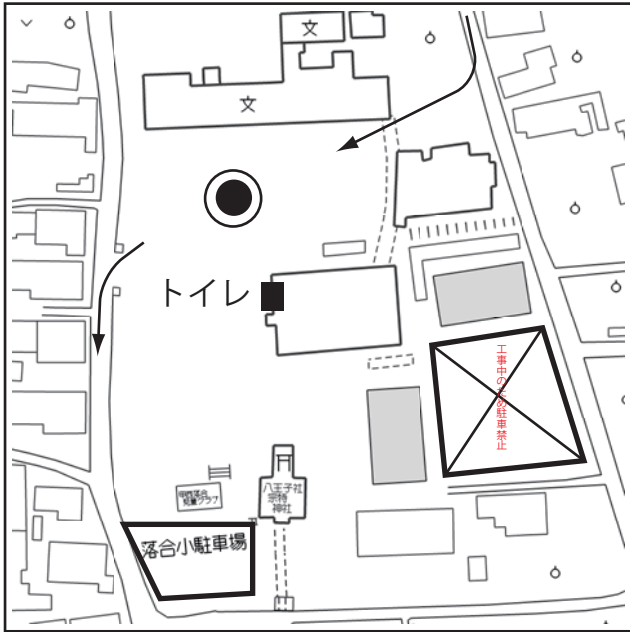

中継所案内図

スタート・ゴール（陸上競技場）

楯形北改善センター

落合小学校

白根桃源図書館

JA こま野飯丘支所跡地

小笠原小学校

JA こま野曲輪田支所