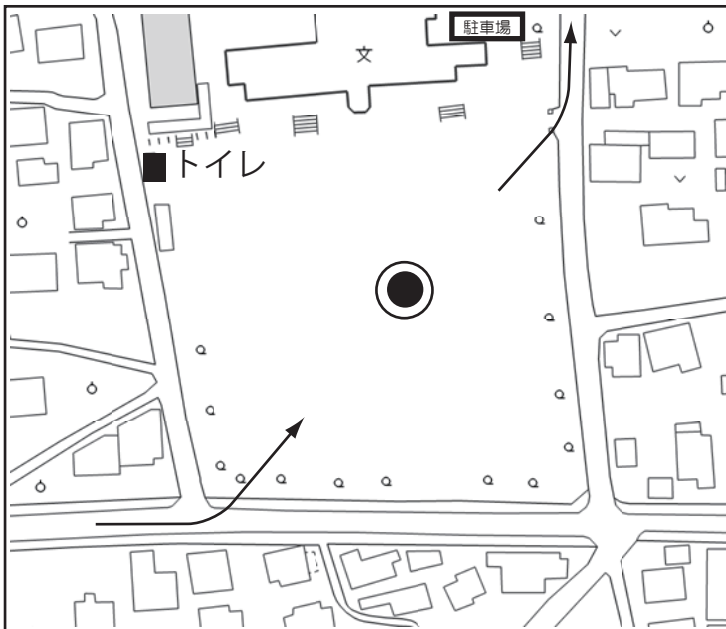

中継所案内図

スタート・ゴール（陸上競技場）

楯形北改善センター

落合小学校

白根桃源図書館

JA こま野飯丘支所跡地

小笠原小学校

JA こま野曲輪田支所