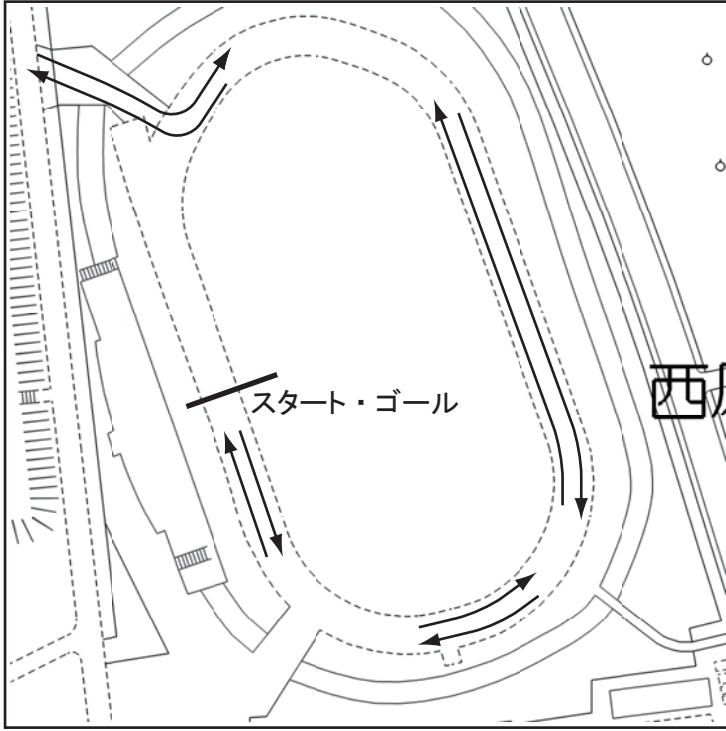

中継所案内図

スタート・ゴール（陸上競技場）

楯形北改善センター

落合小学校

白根桃源図書館

JA こま野飯丘支所跡地

小笠原小学校

JA こま野曲輪田支所