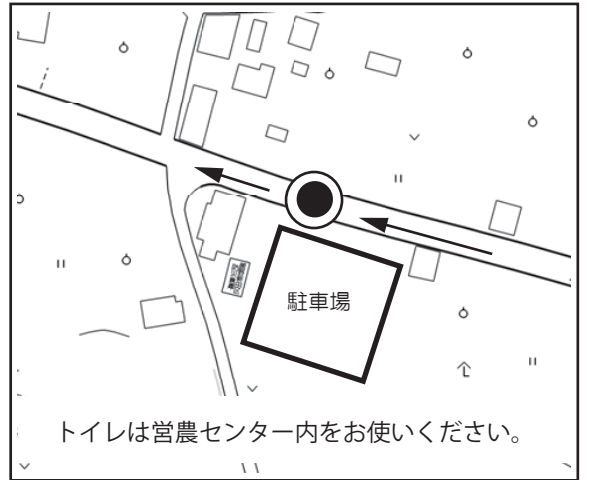

中継所案内図

スタート・ゴール（陸上競技場）

楯形北改善センター

落合小学校

白根桃源図書館

JA こま野飯丘支所跡地

小笠原小学校

JA こま野曲輪田支所